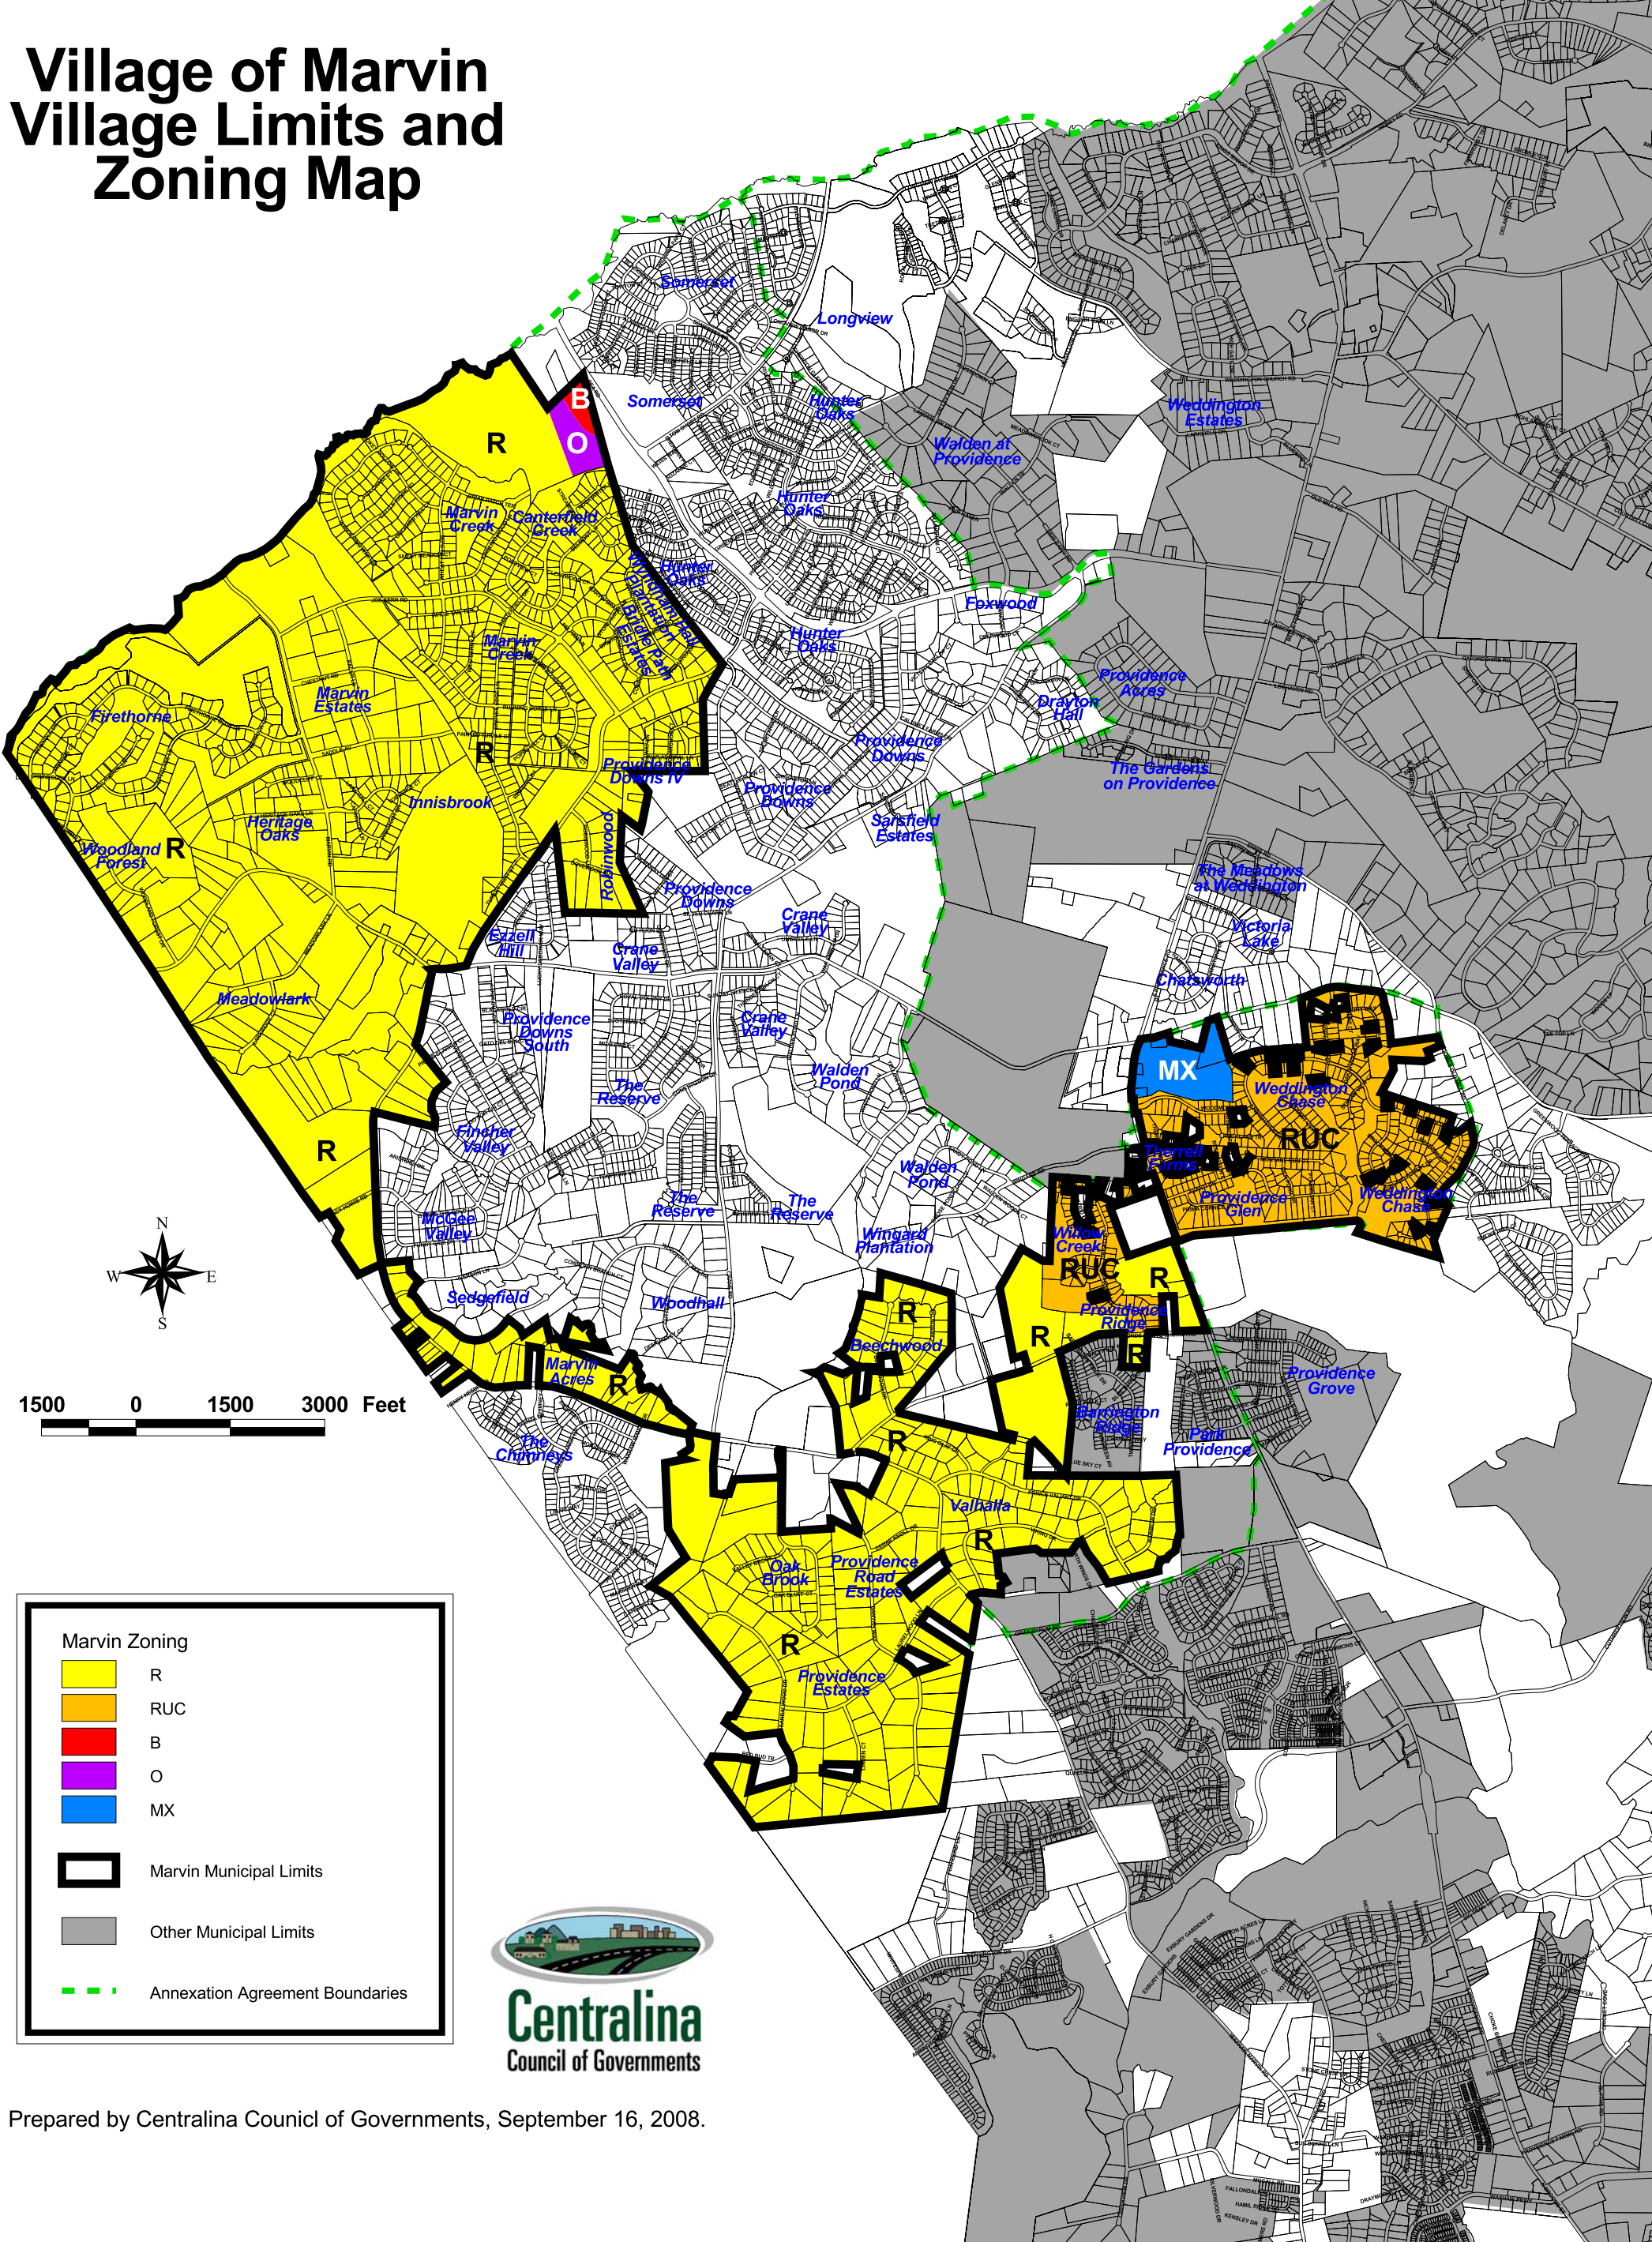

# Village of Marvin Village Limits and Zoning Map

**Marvin Zoning**

<span style="display:inline-block; width:15px; height:15px; background-color:yellow; border:1px solid black;"></span>	R
<span style="display:inline-block; width:15px; height:15px; background-color:orange; border:1px solid black;"></span>	RUC
<span style="display:inline-block; width:15px; height:15px; background-color:red; border:1px solid black;"></span>	B
<span style="display:inline-block; width:15px; height:15px; background-color:purple; border:1px solid black;"></span>	O
<span style="display:inline-block; width:15px; height:15px; background-color:blue; border:1px solid black;"></span>	MX
<span style="display:inline-block; width:15px; height:15px; border:2px solid black;"></span>	Marvin Municipal Limits
<span style="display:inline-block; width:15px; height:15px; background-color:gray;"></span>	Other Municipal Limits
<span style="display:inline-block; width:15px; height:15px; border-top:1px dashed green;"></span>	Annexation Agreement Boundaries